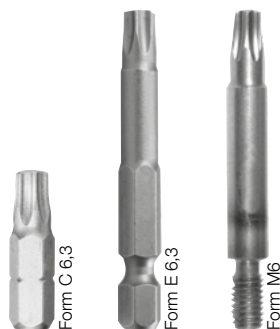

## Bit Innensechsrund TX

### Querverweise

Bitträger  
Bitverlängerung

### Technische Daten

Bestellbezeichnung	Abtrieb und Größe	Länge [mm]	VPE [Stück]	Preis/1 [EUR]	Artikelnummer	EAN
<b>Antrieb: 1/4" Sechskant DIN/ISO 1173 - C 6,3</b>						
TX20-1/4"/Cx25	TX20	25	1		9 150 010 000	4050623100553
TX20W-1/4"/Cx25*	TX20W	25	1		9 150 008 000	4050623100744
TX25-1/4"/Cx25	TX25	25	1		9 150 009 000	4061245021072
TX25W-1/4"/Cx25*	TX25W	25	1		9 150 003 000	4061245021102
TX30-1/4"/Cx25	TX30	25	1		9 250 431 000	4050623100584
TX30W-1/4"/Cx25*	TX30W	25	1		9 250 431 002	4050623100775
TX40-1/4"/Cx25	TX40	25	1		9 250 480 000	4050623100591
<b>Antrieb: 1/4" Sechskant DIN/ISO 1173 - E 6,3</b>						
TX30-1/4"/Ex50	TX30	50	1		9 250 431 001	4050623102670
TX30-1/4"/Ex200	TX30	200	1		9 253 014 200	4039161010975
TX30-1/4"/Ex350	TX30	350	1		9 253 014 350	4061245021096
Antrieb: Gewindeanschluss M 6						
TX25-M6x33	TX25	33	1		9 250 251 425	4061245021089
TX30-M6x33	TX30	33	1		9 250 251 430	4050623103936
<b>*Sonderbit: Konische Ausführung für Klemmsitz im Schraubenkopf</b>						